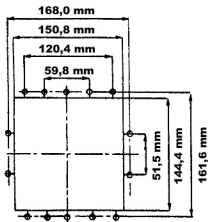

Miniskimmer Montageanleitung und

Ersatzteilliste

P007A Blende

Flanschmaße

**Maße Skimmer-Flansch
von Rand zu Rand:
186 x 180 mm**