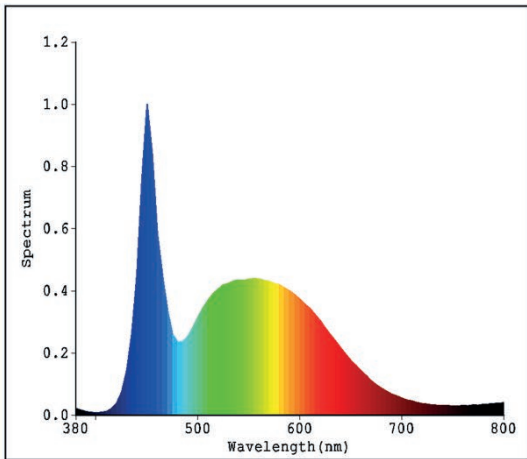

Colour temperature: white 6500K
 Ra (IRC) : 86*
 Diffusion angle : 120°
 Nominal luminous flux : 1650 lumens*
 Useful luminous flux (angle 120°) : 1450 lumens*

ELECTRICAL PARAMETERS

Max instant power : 13,50W*
 Stabilized power >1h : 13,50W*
 Power voltage : ~12V(AC) 50/60Hz or ~20V(DC)
 PF max : 0,7 si ~12V(AC)
 PF max : 1 si ~20V(DC)
 Mini power supply ~12V(AC) [(Pi / PF)+20%] : 23VA
 Electrical Class
 EEI : 0,14