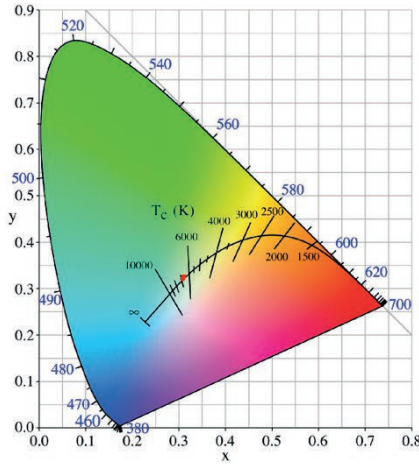

Colour temperature: white 6500K
 Ra (IRC) : 86*
 Diffusion angle : 120°
 Nominal luminous flux : 1650 lumens*
 Useful luminous flux (angle 120°) : 1450 lumens*

ELECTRICAL PARAMETERS

Max instant power : 13,50W*
 Stabilized power >1h : 13,50W*
 Power voltage : ~12V(AC) 50/60Hz or ~20V(DC)
 PF max : 0,7 si ~12V(AC)
 PF max : 1 si ~20V(DC)
 Mini power supply ~12V(AC) [(Pi / PF)+20%] : 23VA
 Electrical Class
 EEI : 0,14