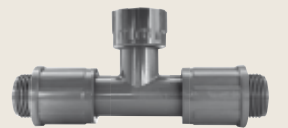

Adapter 1"
RB1239-131
PN: V54277

Adapter 1"
RB1282-010
PN: V54278

Adapter 1" x 3/4"
RB1282-131
PN: V54279

Adapter 1"
RB1234-010
PN: V54272

TYPENREIHE 1300 - Ventilanschlüsse mit Außengewinde

T-Stück 1"
RB1301-010
PN: V54281

Verteiler mit 2 1"
RB1301-210
PN: V54282

Verteiler mit 3 1"
RB1301-310
PN: V54283

Verteiler mit 4 1"
RB1301-410
PN: V54284

Winkel: 1"
RB1306-010
PN: V54287

Winkel: 1"
RB1312-010
PN: V54288

Doppel-T-Stück 1"
RB1303-010
PN: V54285

Kreuzstück 1"
RB1320-010
PN: V54289

Kupplung: 1"
RB1330-010
PN: V54305

Kupplung: 1" x 3/4"
RB1330-131
PN: V54306

Kappe: 1"
RB1348-010
PN: V54280