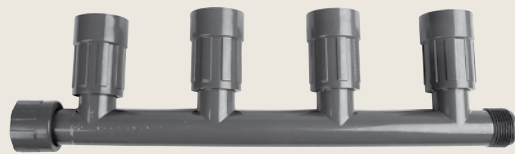

www.rainbird.eu

PVC-Verschraubungen

Schnellere Installation führt zu höheren Gewinnen

TYPENREIHE 1200 - Ventilanschlüsse mit Innengewinde

T-Stück 1"
RB1201-010
PN: V54262

Verteiler mit 2 1"
RB1201-210
PN: V54263

Verteiler mit 3 1"
RB1201-310
PN: V54264

Verteiler mit 3 1"
RB1201-410
PN: V54265

Winkel: 1"
RB1206-010
PN: V54268

Winkel: 1"
RB1212-010
PN: V54269

Doppel-T-Stück 1"
RB1203-010
PN: V54266

Kreuzstück 1"
RB1220-010
PN: V54270