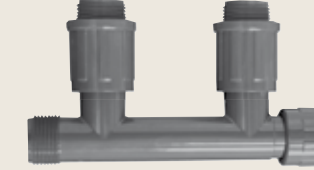

www.rainbird.eu

PVC-Verschraubungen

Schnellere Installation führt zu höheren Gewinnen

TYPENREIHE 1200 - Ventilanschlüsse mit Innengewinde

T-Stück 1"
RB1201-010
PN: V54262

Verteiler mit 2 1"
RB1201-210
PN: V54263

Verteiler mit 3 1"
RB1201-310
PN: V54264

Verteiler mit 3 1"
RB1201-410
PN: V54265

Winkel: 1"
RB1206-010
PN: V54268

Winkel: 1"
RB1212-010
PN: V54269

Doppel-T-Stück 1"
RB1203-010
PN: V54266

Kreuzstück 1"
RB1220-010
PN: V54270

Adapter 1"
RB1239-131
PN: V54277

Adapter 1"
RB1282-010
PN: V54278

Adapter 1" x 3/4"
RB1282-131
PN: V54279

Adapter 1"
RB1234-010
PN: V54272

TYPENREIHE 1300 - Ventilanschlüsse mit Außengewinde

T-Stück 1"
RB1301-010
PN: V54281

Verteiler mit 2 1"
RB1301-210
PN: V54282

Verteiler mit 3 1"
RB1301-310
PN: V54283

Verteiler mit 4 1"
RB1301-410
PN: V54284

Winkel: 1"
RB1306-010
PN: V54287

Winkel: 1"
RB1312-010
PN: V54288

Doppel-T-Stück 1"
RB1303-010
PN: V54285