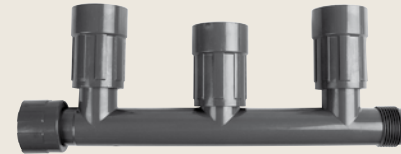

www.rainbird.eu

PVC-Verschraubungen

Schnellere Installation führt zu höheren Gewinnen

TYPENREIHE 1200 - Ventilanschlüsse mit Innengewinde

T-Stück 1"
RB1201-010
PN: V54262

Verteiler mit 2 1"
RB1201-210
PN: V54263

Verteiler mit 3 1"
RB1201-310
PN: V54264

Verteiler mit 3 1"
RB1201-410
PN: V54265

Winkel: 1"
RB1206-010
PN: V54268

Winkel: 1"
RB1212-010
PN: V54269

Doppel-T-Stück 1"
RB1203-010
PN: V54266

Kreuzstück 1"
RB1220-010
PN: V54270