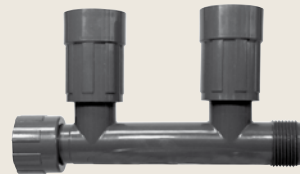

www.rainbird.eu

PVC-Verschraubungen

Schnellere Installation führt zu höheren Gewinnen

TYPENREIHE 1200 - Ventilanschlüsse mit Innengewinde

T-Stück 1"
RB1201-010
PN: V54262

Verteiler mit 2 1"
RB1201-210
PN: V54263

Verteiler mit 3 1"
RB1201-310
PN: V54264

Verteiler mit 3 1"
RB1201-410
PN: V54265

Winkel: 1"
RB1206-010
PN: V54268

Winkel: 1"
RB1212-010
PN: V54269

Doppel-T-Stück 1"
RB1203-010
PN: V54266

Kreuzstück 1"
RB1220-010
PN: V54270