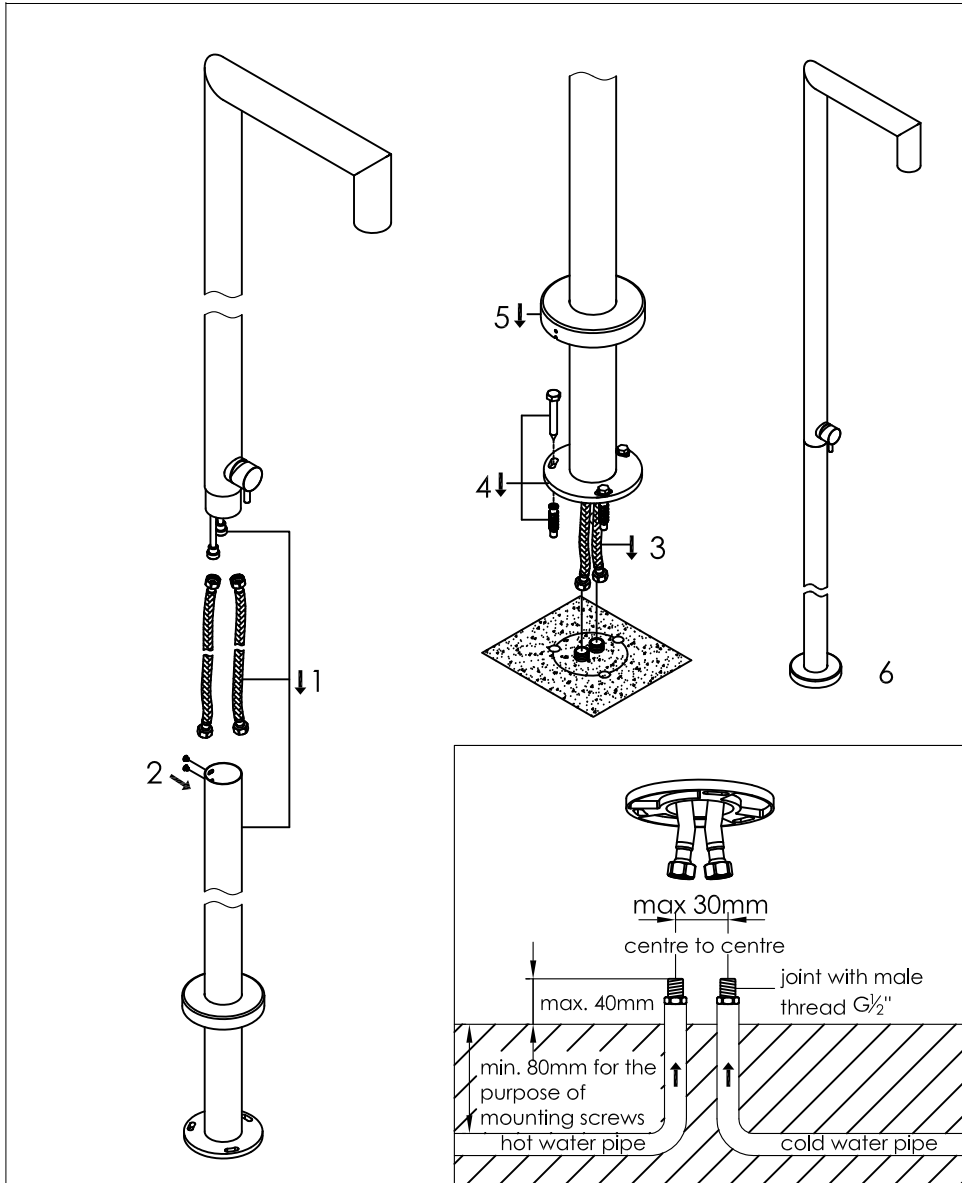

freestanding shower mixer stainless steel

vrijstaande douchemengkraan rvs

100-6400

installation

technical diagram