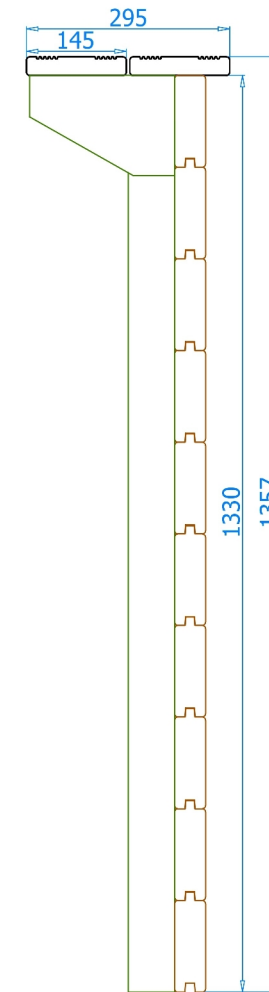

Warranty: **5** years  
 Toprail: Standard  
 Bottom Dimension: 24.99 m<sup>2</sup>  
 Poolwater depth: 1.20 m  
 Pool Watervolume: 29.99 m<sup>3</sup>

symbole	dimension [ mm ]
D	5945
D'	6508
W	5492
W'	6012
H	1330
H'	1357

<b>INTERLINE</b>	
Design:	2013.09.16
Drawn:	J.Siemiński
Edited:	2013.09.18

**INTERHIVA**  
**Bali 6.55**  
 Inside Dim. : 595x133  
 Outside Dim. : 651x136

Typ:	Octagonal
Material:	Impregnated Spruce KLIV
