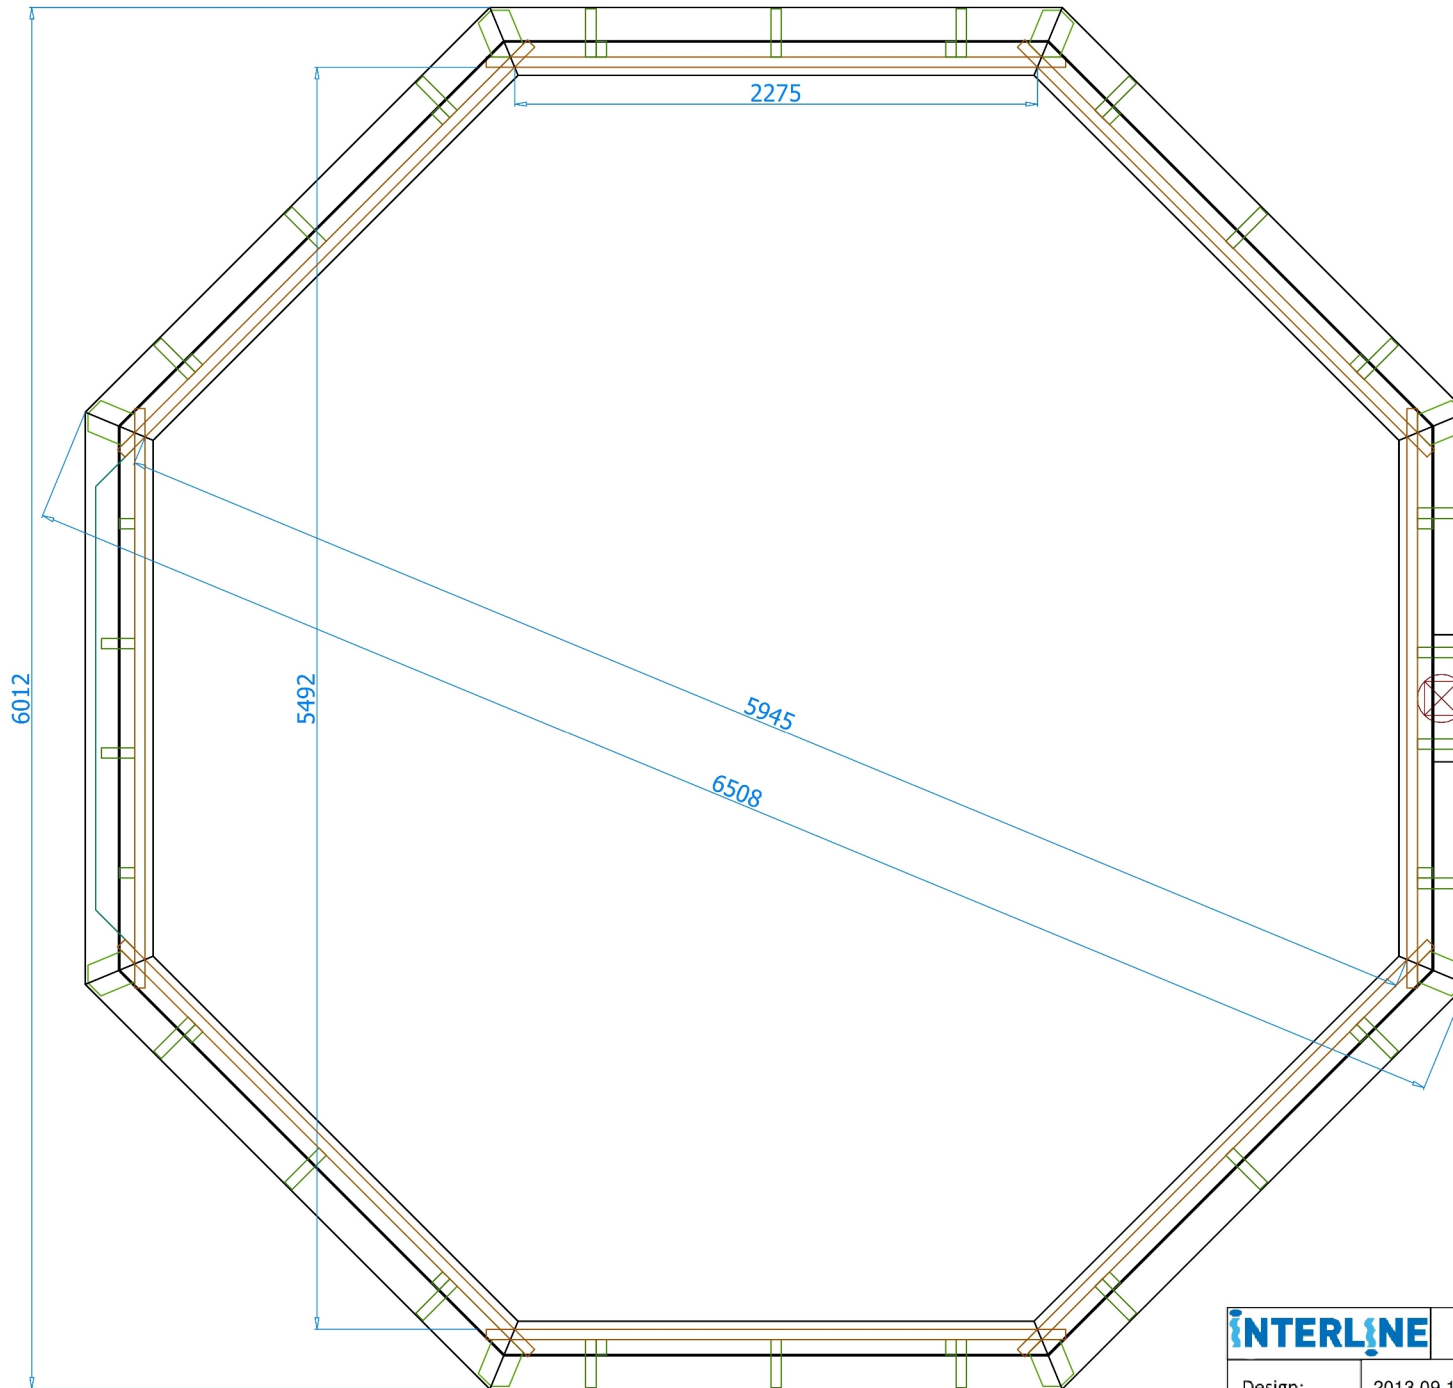

Warranty: **5** years  
 Toprail: Standard  
 Bottom Dimension: 24.99 m<sup>2</sup>  
 Poolwater depth: 1.20 m  
 Pool Watervolume: 29.99 m<sup>3</sup>

symbole	dimension [ mm ]
D	5945
D'	6508
W	5492
W'	6012
H	1330
H'	1357

<b>INTERLINE</b>	
Design:	2013.09.16
Drawn:	J.Siemiński
Edited:	2013.09.18

**INTERHIVA**  
**Bali 6.55**  
 Inside Dim. : 595x133  
 Outside Dim. : 651x136

Typ:	Octagonal
Material:	Impregnated Spruce KLIV
