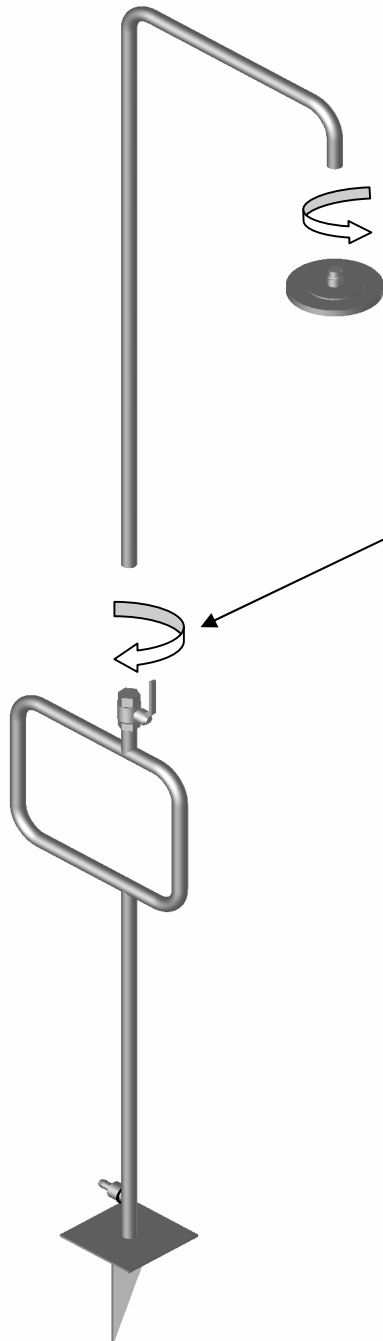

## MODELL 70 DUSCHE PACIFIC MODEL 70 SHOWER PACIFIC

**MO-70 17 10**

Packliste		Packing list	
Menge	Bezeichnung	Quantity	Description
1	Gehäuse komplett inkl. Absperrventil und Gardena-anschluss	1	casing complete incl. check valve and Gardena connection
1	Oberteil	1	top part
1	Brausekopf	1	showerhead
1	Erdspeiß inkl. Befestigungssatz	1	ground spike incl. fastening kit
1	Teflonband	1	Teflon Seal
	Montageanleitung (siehe Rückseite)		instruction for assembly (see overleaf)

- **Please store the shower in a frost-protected place.**

**Note:**

- **Valves and fittings are designed for a line pressure of 3-4 bar. In case of higher pressure, a pressure reducer must be installed!**

# Montageanleitung Instruction for assembly

MODELL 70 DUSCHE PACIFIC  
MODEL 70 SHOWER PACIFIC

MO-70 17 10

**Achtung:**

Vor der Montage mit Teflonband in Gewindegangrichtung das Gewinde mit mehreren Windungen abdichten.