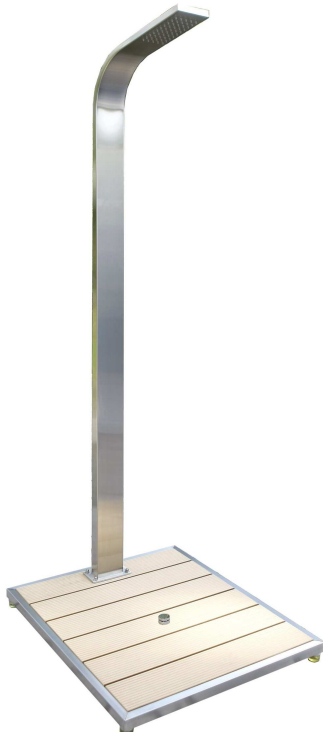

## MODELL 70 DUSCHE IBIZA MODEL 70 SHOWER IBIZA

**MO-70**

Packliste		Packing list	
Menge	Bezeichnung	Quantity	Description
1	WPC-/Edelstahl-plattform	1	platform in wpc/stain-less steel
1	Oberteil/Säule 1/2" Anschluss	1	top part/column water supply 1/2"
4	Schraubensatz	4	set of screws incl.
Montageanleitung (siehe Rückseite)		assembly instruction (see overleaf)	