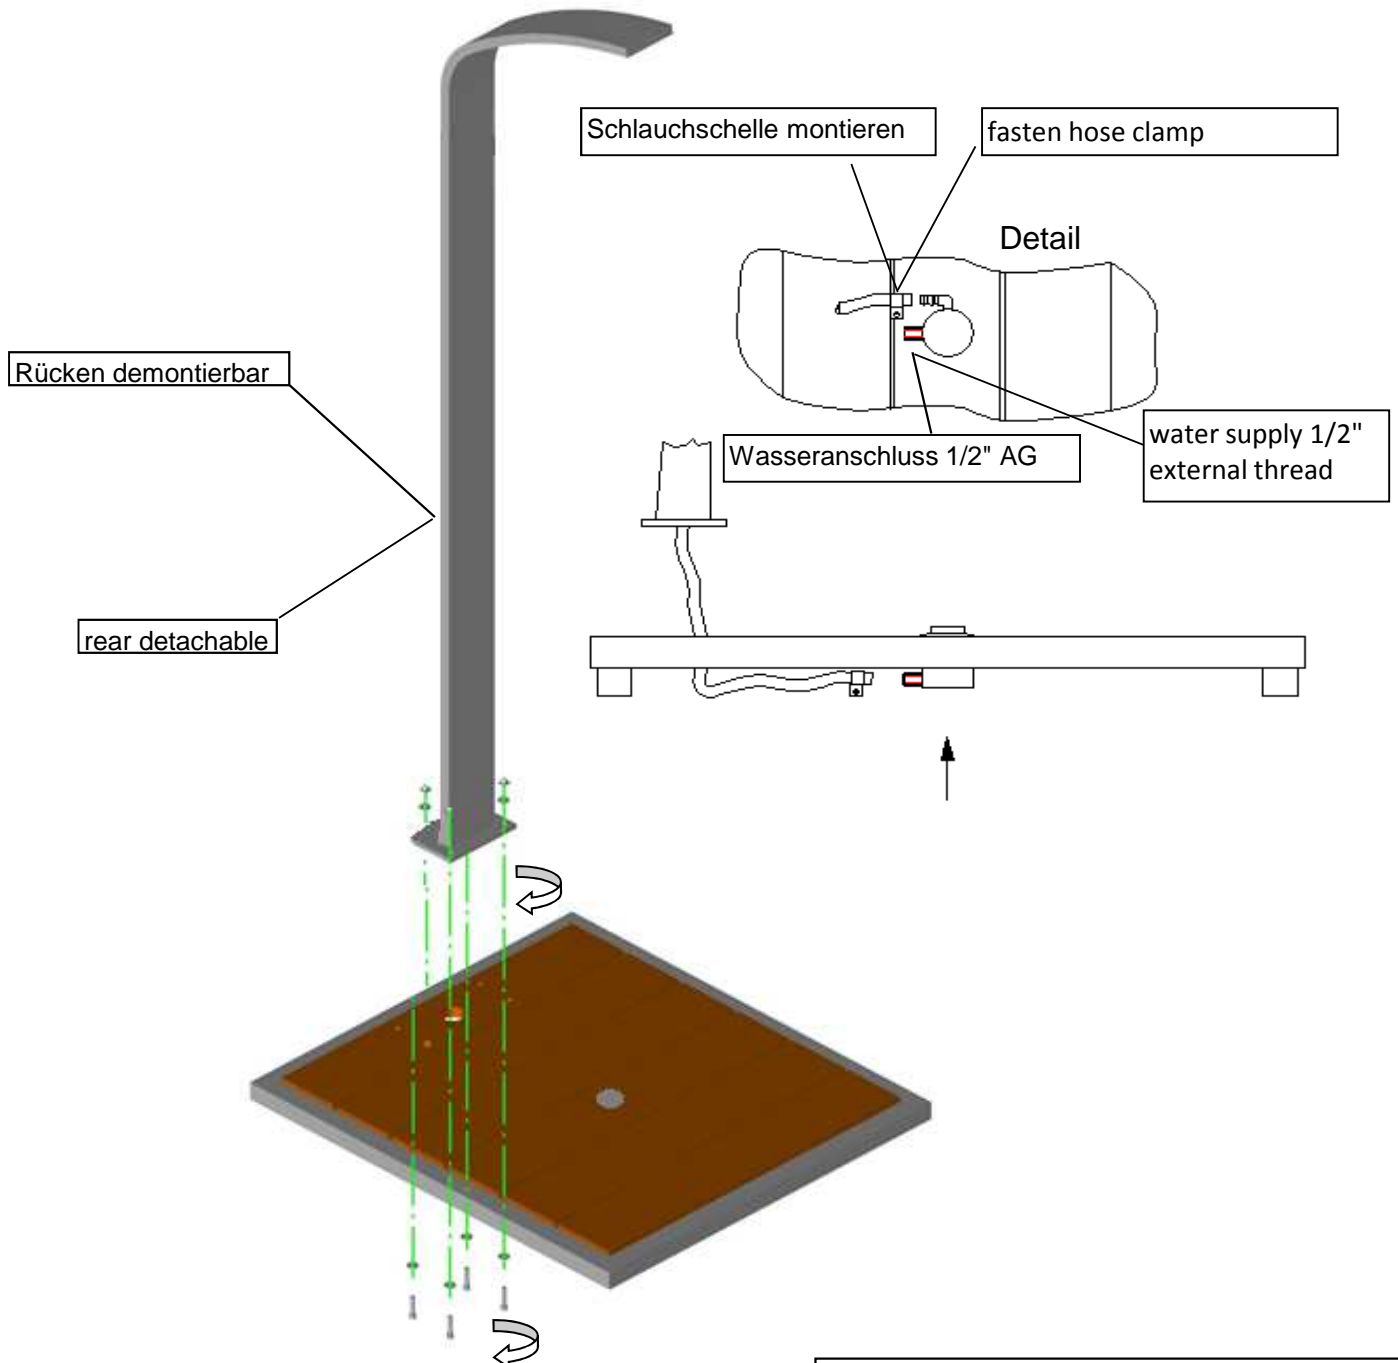

## MODELL 70 DUSCHE IBIZA MODEL 70 SHOWER IBIZA

**MO-70**

Packliste		Packing list	
Menge	Bezeichnung	Quantity	Description
1	WPC-/Edelstahl-plattform	1	platform in wpc/stain-less steel
1	Oberteil/Säule 1/2" Anschluss	1	top part/column water supply 1/2"
4	Schraubensatz	4	set of screws incl.
Montageanleitung (siehe Rückseite)		assembly instruction (see overleaf)	

**• During the winter months:**

**• Please store the shower in a frost-protected place.**

**Note:**

- Valves and fittings are designed for a line pressure of 3-4 bar. In case of higher pressure, a pressure reducer must be installed!

# Montageanleitung Instruction for assembly

MODELL 70 DUSCHE IBIZA  
MODEL 70 SHOWER IBIZA

MO-70

Transport may have loosened your shower's screw and bracket connections. If the shower leaks after first installation, please unscrew the rear and fasten the connections.  
Thank you.

Durch den Transport können sich die Schlauchverschraubungen und Schellen Ihrer Dusche gelöst haben. Sollte die Dusche nach dem Erstanchluss undichte Stellen aufweisen, bitten wir Sie daher, die Rückwand der Dusche abzuschrauben und die Verbindungen nachzuziehen.  
Vielen Dank.