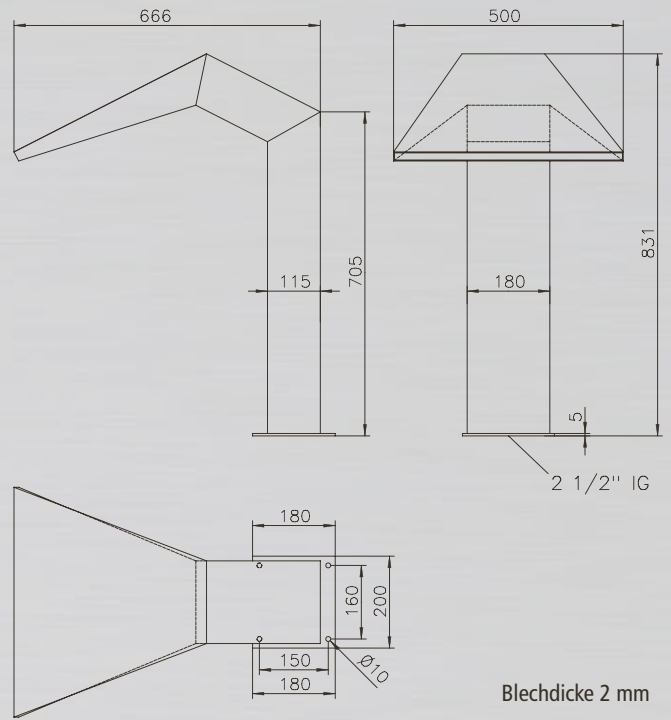

### PRODUKTINFORMATIONEN SCHWALLDUSCHE ARIZONA:

Blechdicke 2 mm

Oberfläche poliert.

Technische Änderungen vorbehalten.

MATERIAL:	Edelstahl V4A poliert
HÖHE:	ca: 705 / 831 mm
AUSLAUF:	ca. 500 mm
EMPF. PUMPENLEISTUNG:	12-15m <sup>3</sup> /h
WASSERANSCHLUSS:	2 1/2" IG