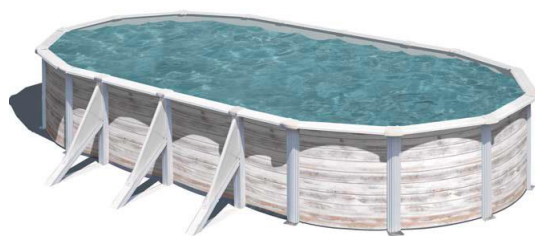

Gre

SERIENORDIC

730 x 375 x 120 cm

i

Referencia	KIT730N
Descripción	Piscina desmontable ovalada aspecto Nordic
Estructura	Acero
Dimensiones exteriores	744 x 575 x 122 cm
Dimensiones interiores	720 x 375 x 120 cm
Volumen	720 x 375 x 105 cm
Superficie de nado	24,12 m ²
Altura línea de agua	105 cm
Espacio instalación	770 x 595 cm

Reference	KIT730N
Description	An oval pool with Nordic steel look
Structure	Steel
Exterior dimensions	744 x 575 x 122 cm
Interior dimensions	720 x 375 x 120 cm
Volume	720 x 375 x 105 cm
Swimming surface	24,12 m ²
Water line height	105 cm
Installation space	770 x 595 cm

**Estructura Structure**

Acero – 45/100 - Aspecto nordic
Steel wall – 45/100 – Nordic steel look

**Liner Liner**

PVC – Gris – 40/100 - Overlap
PVC – Grey – 40/100 - Overlap

**Perfilería Profiles**

Playas: 10+4: 150x1095mm + 4:
150x705mm. Postes Verticales: 18
Edges: 10: 150x1095mm + 4:
150x705mm+4: 150x1095mm. Upright
supports: 18

**Filtración Filtration**

Arena: ±20kg (incluida) - Silex 0,4 - 0,8 mm
Cuba: Ø320 - 180W - Válvula 5 vías .
Caudal: 4m³ /h
Sand: ±20kg (included) - Silex 0,4 - 0,8 mm
Tank: Ø320 - 180W - Valve 5 ways .
Flow: 4m³ /h