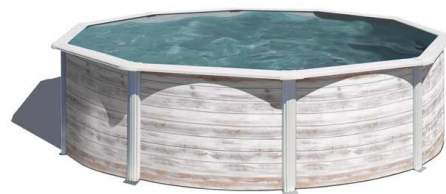

## SERIENORDIC

i

<b>Referencia</b>	KIT350N
<b>Descripción</b>	Piscina redonda aspecto Nordic
<b>Estructura</b>	Acero
<b>Dimensiones exteriores</b>	Ø 370 x 122 cm
<b>Dimensiones interiores</b>	Ø 350 x 120 cm
<b>Volumen</b>	Ø 350 x 105 cm
<b>Superficie de nado</b>	9,62 m <sup>2</sup>
<b>Altura línea de agua</b>	105 cm
<b>Espacio instalación</b>	400 x 400 cm

<b>Reference</b>	KIT350N
<b>Description</b>	A round pool with Nordic steel look
<b>Structure</b>	Steel
<b>Exterior dimensions</b>	Ø 370 x 122 cm
<b>Interior dimensions</b>	Ø 350 x 120 cm
<b>Volume</b>	Ø 350 x 105 cm
<b>Swimming surface</b>	9,62 m <sup>2</sup>
<b>Water line height</b>	105 cm
<b>Installation space</b>	400 x 400 cm