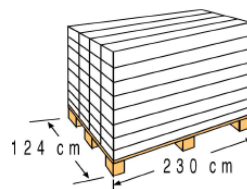

DUSCHEN [SHOWERS

Quadratische Aluminium Solardusche. Dank Ihrer Holzoptik, integriert sich die Dusche perfekt in den Garten

Square solar shower made from aluminium woodlike with footwash tap

| | | | |
|-------------------------|--|------------------------|--|
| Art.-Nr. | DSALC32W | Reference | DSALC32W |
| Beschreibung | Aluminium Solardusche in Holzoptik | Descripción | Solar shower aluminium woodlike |
| Material | Aluminium | Material | Aluminium |
| Masse | 20 x 6,5 x 225 cm | Size | 20 x 6,5 x 225 cm |
| Gewicht | 12,200 kg | Weight | 12,200 kg |
| Inkl | Fusswaschhahn | Included | Footwash tap |
| Fassungsvermögen | 32L | Capacitance | 32L |
| Eigenschaften | Einhebelarmatur für kaltes und heisses Wasser. Regulierbarer Breitstrahler | Characteristics | Cold and hot water mixer tap. Directional spray head |
| Form | Cuadratisch | Form | Square |

VERPACKUNG INNER PACKAGING

| | |
|-----------------------|---------------------|
| Typ Type | Pappe / Cardboard |
| Anzahl Units | 1 |
| Masse Size | 230 x 29 x 16 cm |
| Umfang Volume | 0,10 m ³ |
| Gewicht Weight | 14,4 kg |

PALETTE PALLET

| | |
|---|-------------------------------------|
| Anzahl Units | 32 Stück pro Palette |
| Einteilung der Palette / Pallet distribution | 8 Lagen/layers X 4 Verpackungen: 32 |
| Masse Size | 230 x 124 x 143 cm |
| Umfang Volume | 4,078 m ³ |
| Gewicht Weight | 487 kg |