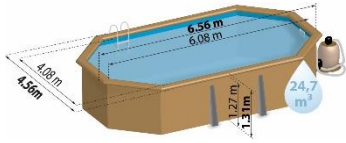

Gre

SunBay

AVOCADO

i

Art.-Nr.	790203 AVOCADO
Beschreibung	Ovaler Echtholzpool
Struktur	Holz
Außenmaß	656 x 456 x 131 cm
Innenmaß	608 x 408 x 127 cm
Umfang	24,7 m ³
Wasserlinie Höhe	117 cm
Platzbedarf	666 x 486 x 15 cm (4,87 m ³)
Holz	Keine Nut-Feder-Verbindung

Zierkappen aus Metall Metal decorative caps

Schutzdecke Bottom protective blanket

Boden + Wände (200g/m²)
Floor + wall (200g/m²)

Filteranlage Filtration

Sand: ± 85 kg (inkl.) - Silex 0,4 - 0,8 mm
Tank: Ø500 - 770W - 5 Wegeventile
Durchflussmenge: 8m³ /h
Sand: ± 85 kg (inkl.) - Silex 0,4 - 0,8 mm
Tank: Ø500 – 770W- 5-way valve
Flow rate: 8m³ /h

Skimmer Skimmer

Farbe: Weiß
Colour: White

Skimmer Zugang Kit Skimmer access kit

Leiter Ladder

Holz + Edelstahl
Wood outside + stainless steel inside

 **Betonplatte: erforderlich (Metalleile)**
Concrete slab: mandatory (Metallic wedge)

PALETTE 1
PALLET 1

PALETTE 2
PALLET 2

Anzahl Units	1
Maß Size	400 x 114 x 65 cm
Umfang Volume	2,96 m ³
Gewicht Weight	1084 kg

Anzahl Units	1
Maß Size	120 x 80 x 100 cm
Umfang Volume	0,96 m ³
Gewicht Weight	250 kg