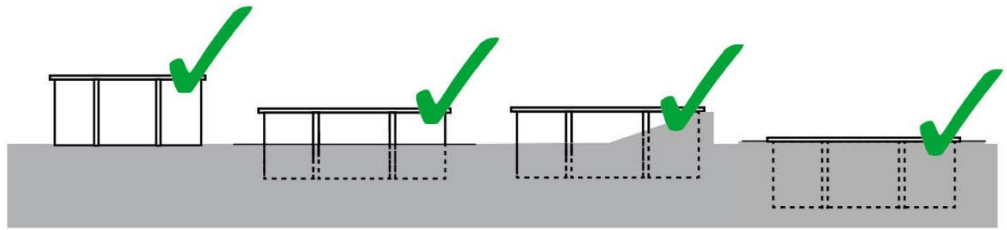

Gre

SunBay

AVOCADO

i

Art.-Nr.	790203 AVOCADO
Beschreibung	Ovaler Echtholzpool
Struktur	Holz
Außenmaß	656 x 456 x 131 cm
Innenmaß	608 x 408 x 127 cm
Umfang	24,7 m ³
Wasserlinie Höhe	117 cm
Platzbedarf	666 x 486 x 15 cm (4,87 m ³)
Holz	Keine Nut-Feder-Verbindung

Skimmer Skimmer

Farbe: Weiß
Colour: White

Skimmer Zugang Kit Skimmer access kit

Leiter Ladder

Holz + Edelstahl
Wood outside + stainless steel inside

 **Betonplatte: erforderlich (Metalleile)**
Concrete slab: mandatory (Metallic wedge)