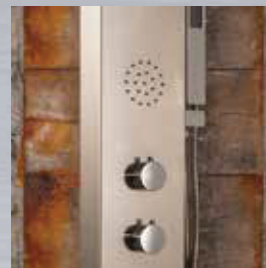

SAMOA

DIE Rundumdusche für die ganze Familie! Mit der Dusche SAMOA wird das Duschen zum Vergnügen pur. Die Dusche verfügt über eine breite Kopfdusche, zwei gegenseitig angebrachte Körperbrausen und eine Handdusche. Über einen Regler wird das warme oder kalte Wasser gemischt, je nach Empfinden. Und dann Wasser marsch! Wellness pur in Ihrem Garten. Selbstverständlich ist die Dusche aus hochwertigem Edelstahl gefertigt. Die Bodenplatte besteht aus witterungsbeständigem WPC und schützt die Füße vor Verschmutzung.

PRODUKTINFORMATIONEN SAMOA

MATERIAL:	Edelstahl V2A
TYP:	Kalt- & Warmwasser
FUNKTION:	Kopf-, Hand & Körperdusche
HÖHE BODEN BIS DUSCHKOPF:	2.038 mm
ARMATUR:	Einhebelmischer, Messing verchromt
WASSERANSCHLUSS:	Flexschläuche Kalt- und Warmwasser durch den Boden, 1/2" IG, Rückenblech verschraubbar
GEWICHT:	52 kg