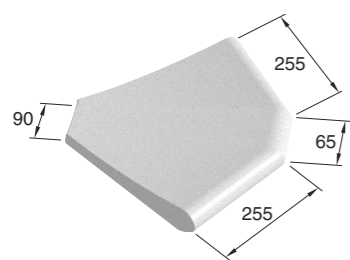

OPZIONE FRESATA
Milled option
Option fraisée
Gefräste Option

cm 60 / kg 19

ATERMICI E ANTIGELIVI
Athermic and frost-proof products
Athermiques et antigels
Athermisch und frostbeständig

kg 11,5
Angolo retto
Right angle
Angle droit
Randstein Eckstück

kg 15
Angolo rovescio
Inverted angle
Angle inversé
Randstein rechtwinkliges Außeneckstück

kg 15
Angolo curvo
Curved angle
Angle courbe
Randstein abgerundetes Eckstück

kg 9
Angolo Riva
Riva angle
Angle Riva
Randstein Riva