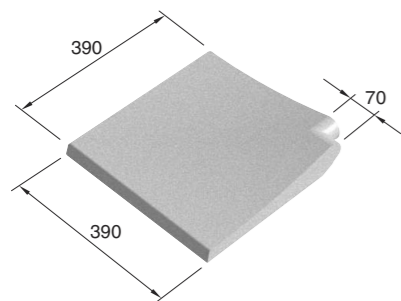

kg 11,5
Angolo retto
Right angle
Angle droit
Randstein Eckstück