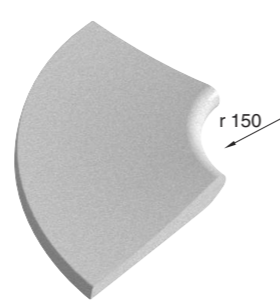

OPZIONE FRESATA
Milled option
Option fraisée
Gefräste Option

cm 60 / kg 19

ATERMICI E ANTIGELIVI
Athermic and frost-proof products
Athermiques et antigels
Athermisch und frostbeständig

kg 11,5
Angolo retto
Right angle
Angle droit
Randstein Eckstück

kg 15
Angolo rovescio
Inverted angle
Angle inversé
Randstein rechtwinkliges Außeneckstück

kg 15
Angolo curvo
Curved angle
Angle courbe
Randstein abgerundetes Eckstück

kg 9
Angolo Riva
Riva angle
Angle Riva
Randstein Riva