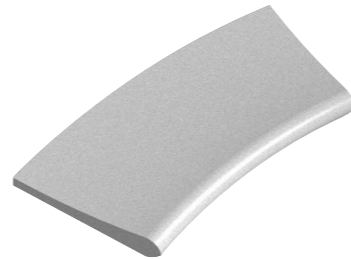

kg 18,5
Bordo a raggio
Radius edge
Bord rayon
Randstein rund