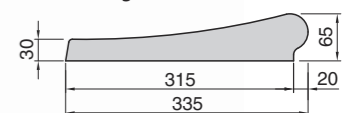

OPZIONE FRESATA
Milled option
Option fraisée
Gefräste Option

cm 60 / kg 19

ATERMICI E ANTIGELIVI
Athermic and frost-proof products
Athermiques et antigels
Athermisch und frostbeständig

kg 11,5
Angolo retto
Right angle
Angle droit
Randstein Eckstück