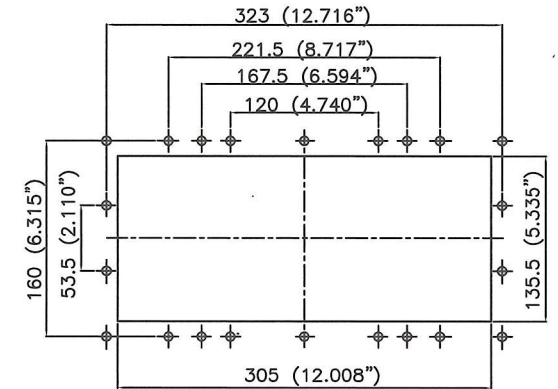

**CODE: 20890 - 20891**

| WITHOUT<br>RETURN INLET | WITH<br>RETURN INLET |
|-------------------------|----------------------|
| SENCE<br>RETOUR D'EAU   | AVEC<br>RETOUR D'EAU |

**PANEL CUT OUT PATTERN**  
**PATRON DE DÉCOUPAGE**