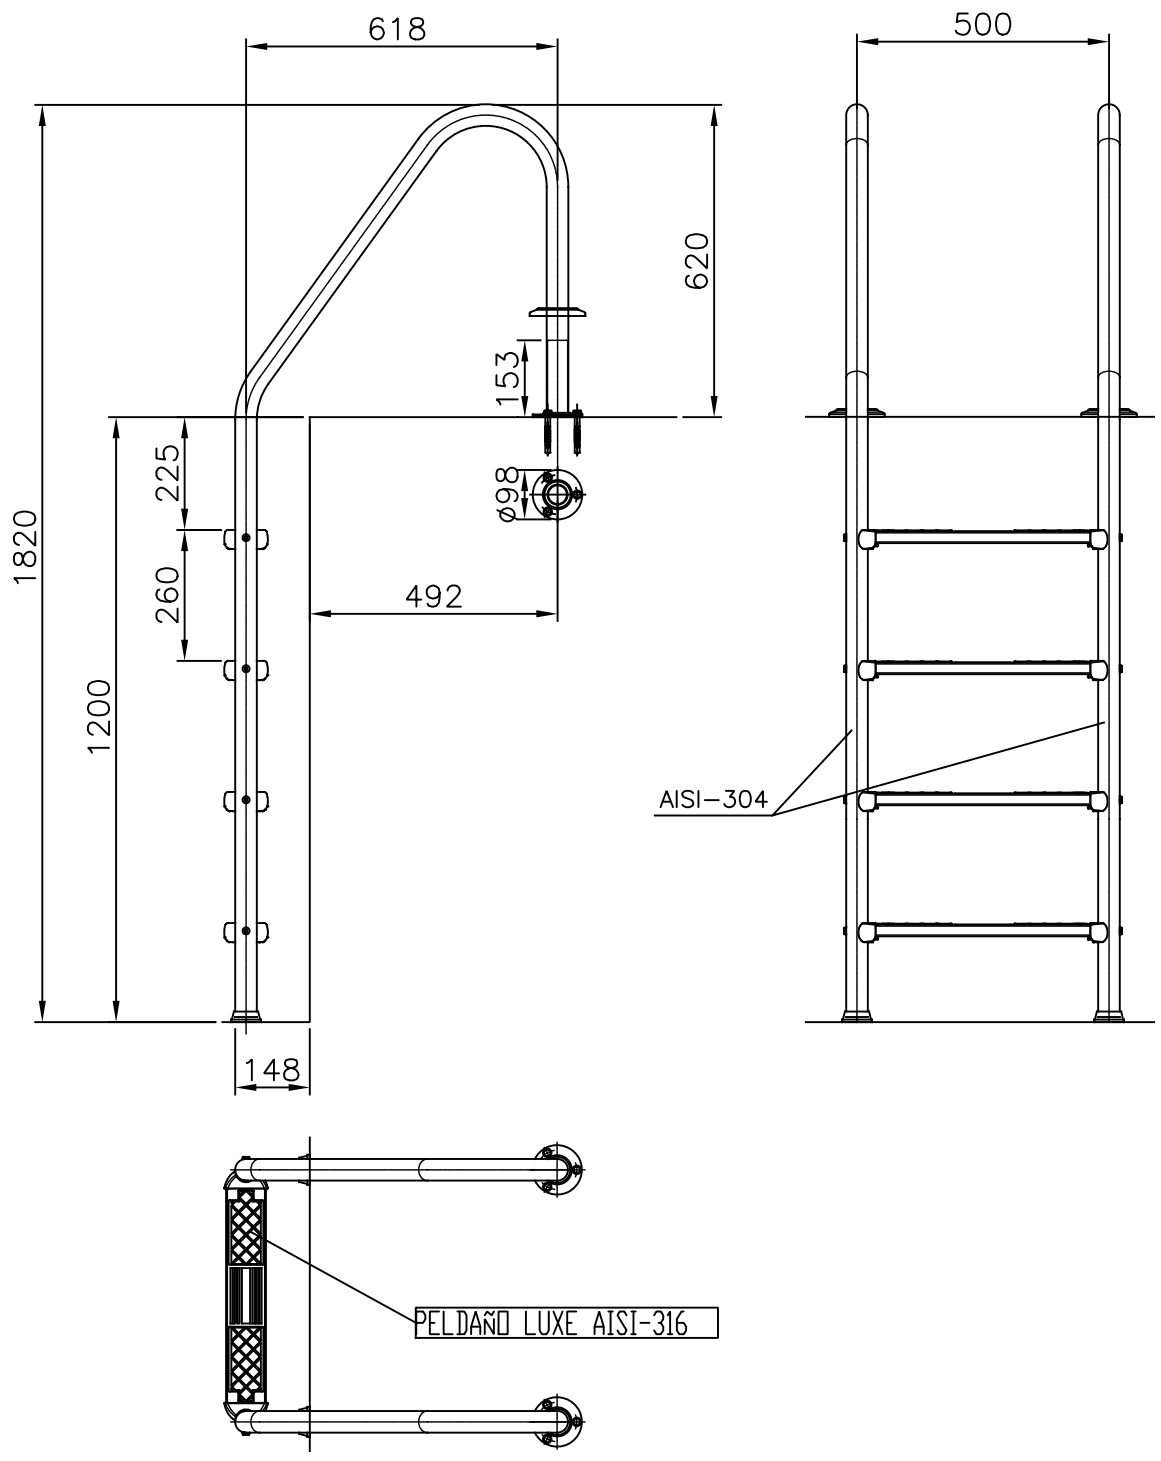

VÁLIDO SÓLO PARA OFERTA

AISI-304

PELDAÑO LUXE AISI-316

1	01.09.20	E.L.M.		Modificado anclaje		
REV.	FECHA	DIBUJADO	VERIFICADO	MODIFICACIÓN		
Modificació	Tolerància general: ±0.3 ±0.3°		Material AISI-304		Nº peces	
	Data	Nom	Denomin. ESCALERA 4PELD SOPOR SUELO L1200 A-304		Format A4	
	Dibuixat	07.07.20	E.L.M.	Conjunt		Escala 1:15
	Comprovat	07.07.20	J.A.B.			Revisió 1
Pos.			Codi E-057/20			
			Substítueix a:		Data	
			Substituit per:		Data	