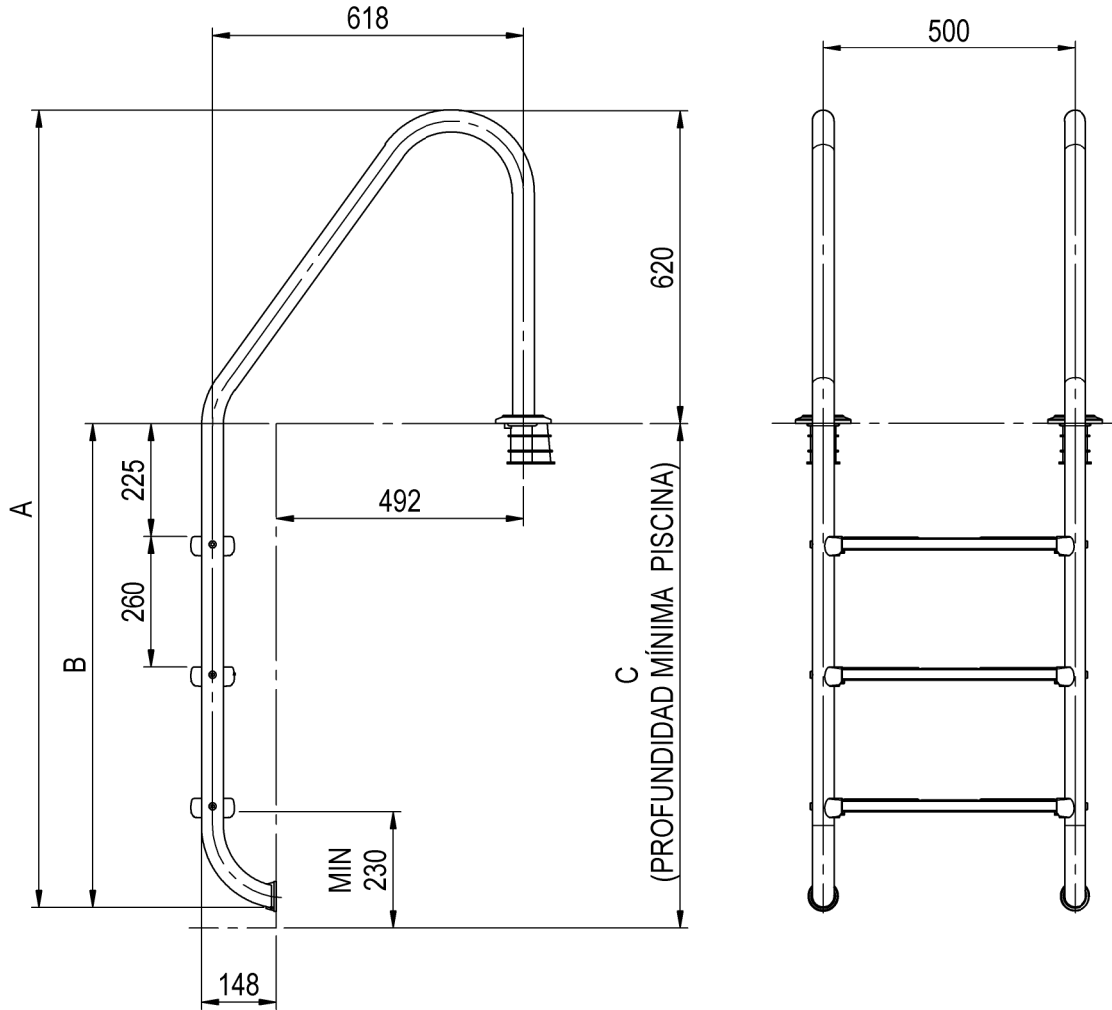

CÓDIGO/CODE: 05476 - 05477 - 05478 - 05479

PRODUCTO: ESCALERA STANDARD (EN 16582-1)

PRODUCT: (EN 16582-1) STANDARD LADDER

MATERIAL: AISI-316

CODIGO	PELDAÑOS	A	B	C
05476	2	1320	700	740
05477	3	1580	960	1000
05478	4	1840	1220	1260
05479	5	2100	1480	1520

PELDAÑO LUXE AISI-316