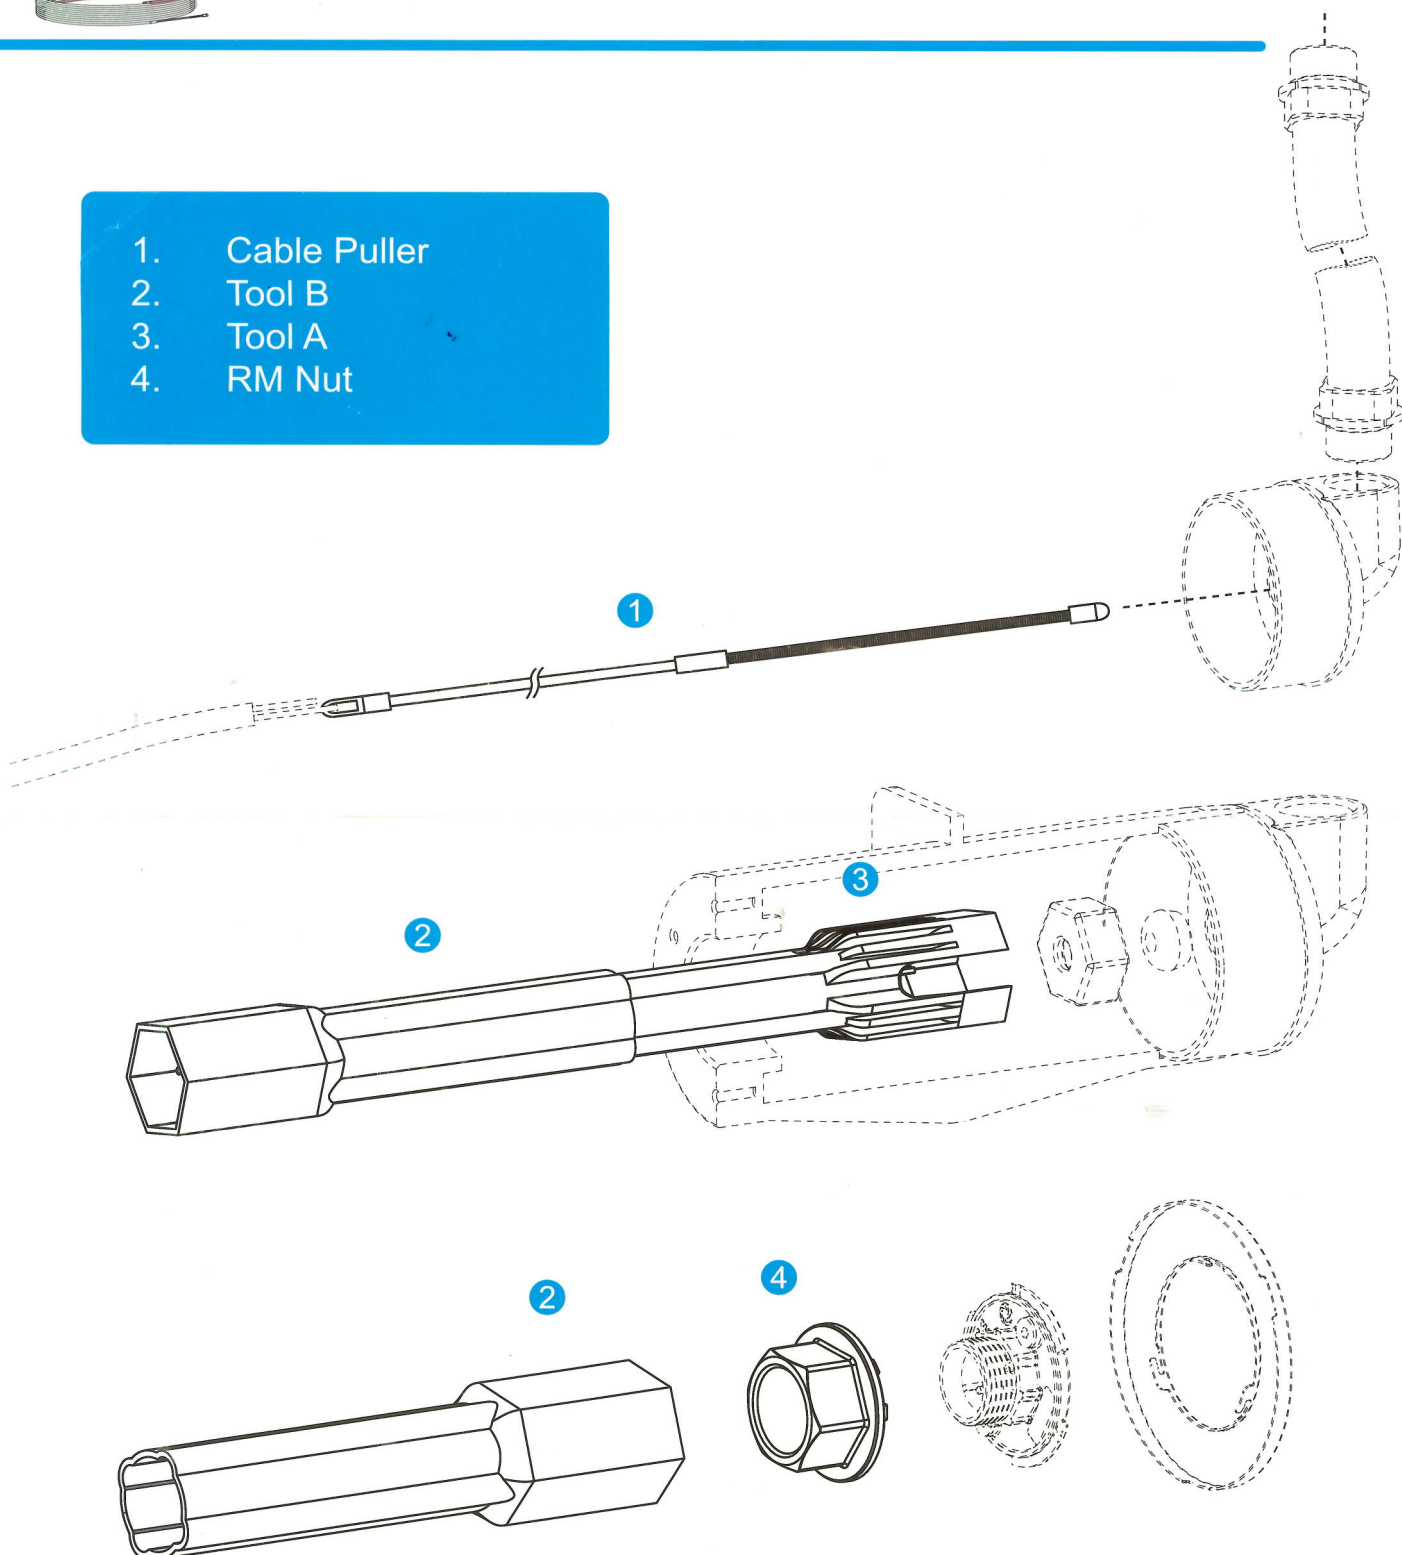

# TOOLSET - 513-0151

1. Cable Puller
2. Tool B
3. Tool A
4. RM Nut

**Spectravis** 